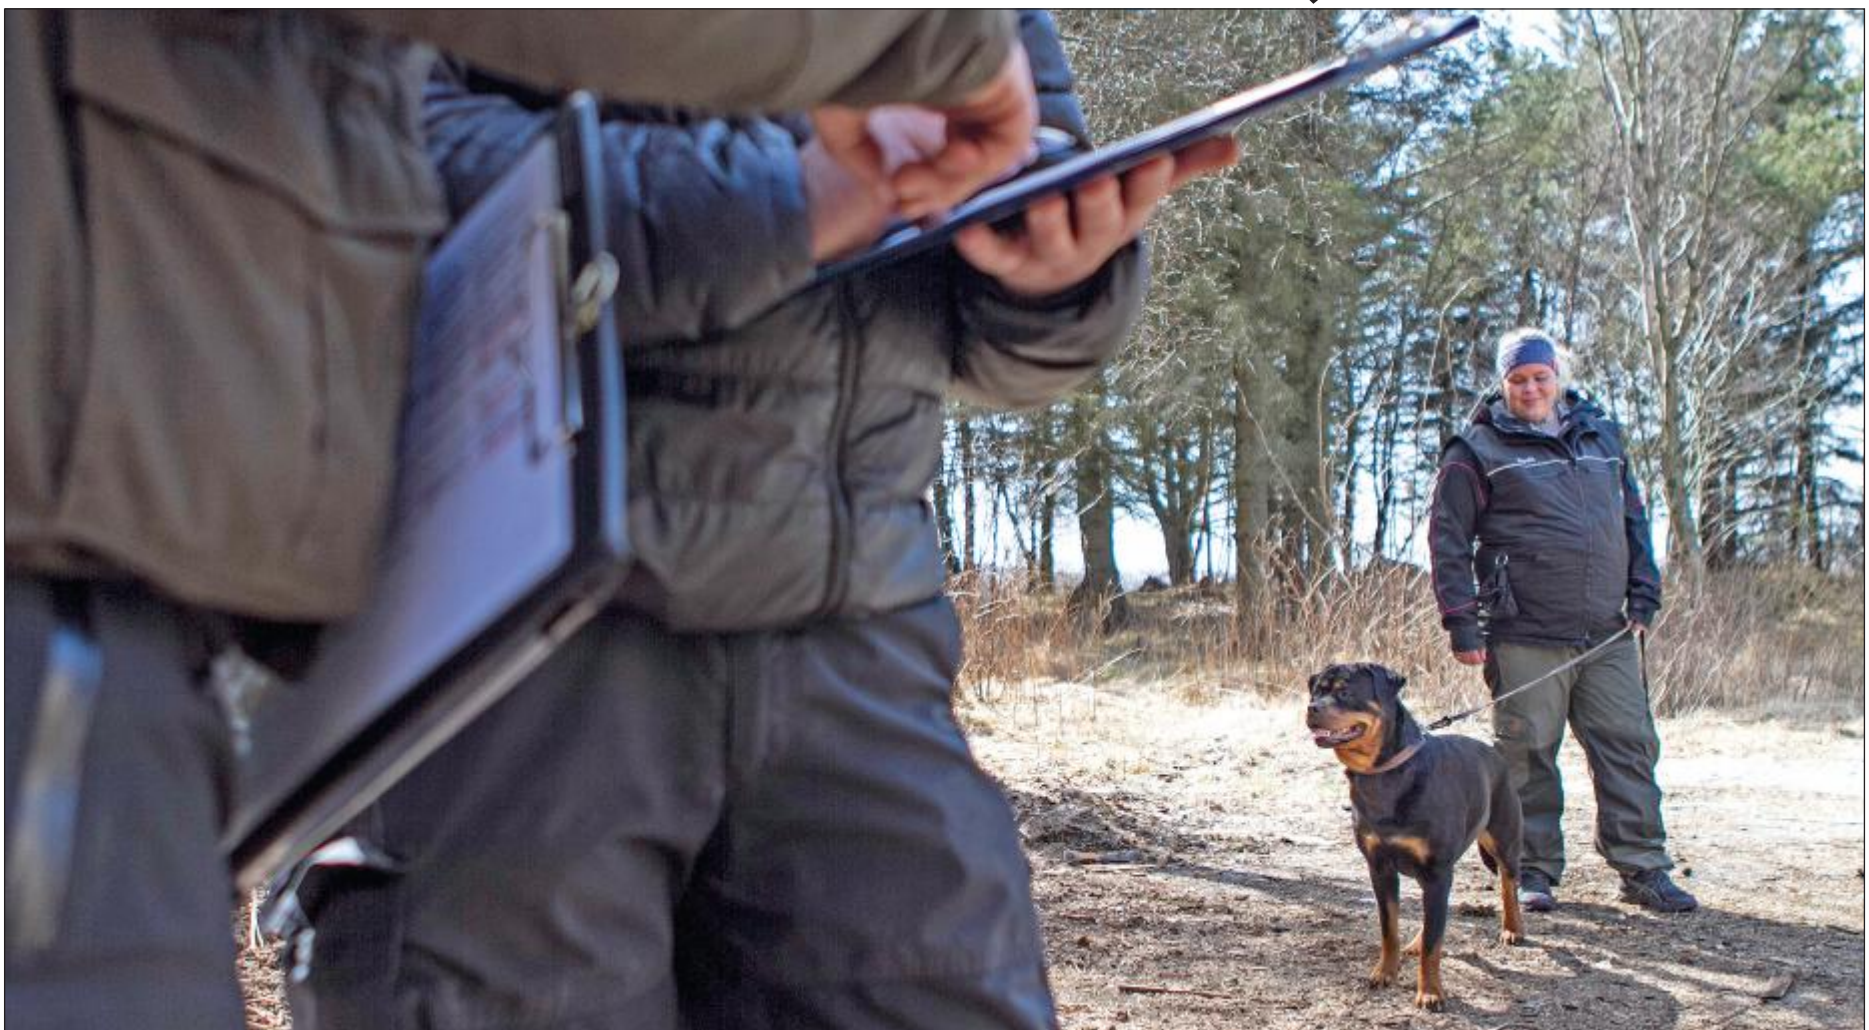

SIDE 6

Tester hundehjerner

Akira vurderes etter hvordan hun leker med matmor Bodil Valheim Malmin. I helga ble Rottweileren og 15 andre hunder testet i MH, Mental beskrivelse hund. (Foto: Anne Buckle)

– Hunder er like forskjellige som mennesker. Man må møte dem med åpenhet og respekt, sier MH-dommer